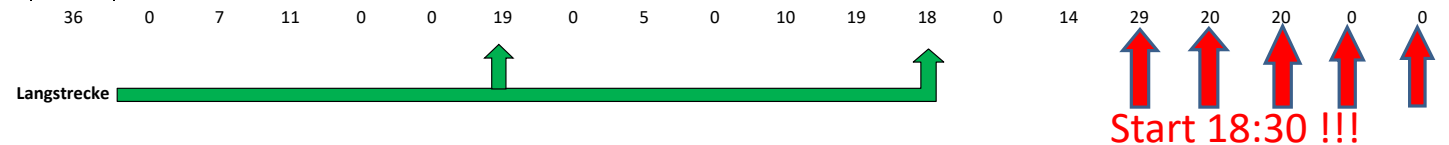

Wertung: Mittwochsregatta WVF/YCI 2021

Platz	Schiffe	S-Nr.	Typ	YS	Punkte	Wett-fahrten	Einzelwertungen																			
							12. 05	19. 05	26. 05	02. 06	09. 06	16. 06	23. 06	30. 06	07. 07	14. 07	21. 07	28. 07	04. 08	11. 08	18. 08	25. 08	01. 09	08. 09	15. 09	
1	Wölfinn	GER 678	Finn	109	37	11		4	6					1		DNF	10	8		4	9	4	1			
2	Happy Hour	GER 663	FC8	98	44	11		3	7				9		4		3	8	6		7	14	16	6		
3	Chapu Chapu	GER 7612	Bull 7000	94	47	8						2					4	7	4		2	6	10	12		
4	Stella	GER 40	470er	103	65	8		5	5								6	14		5	19	9	2			
5	Artemis	GER 318	First 21	111	70	10		6	10			10				5	11	15		6	8	14	15			
6	R2D2	GER 653	Melges 24	89	74	7			1					3			5	2				13	7	7		
7	Equis	GER 424	X99	89	76	7				3			14			1		1				10	1	10		
8	FunFactor	0	Laser	115	97	6			4					2		2						5	8	4		
9	Wanted	GER 228	L-Boot	95	102	6		2				4					3					2	11	8		
10	Fuzzy	GER 1438	Shark	117	110	6						5					9	11				4	6	3		
11	Big Sepple	GER 236	Optima	114	116	7						13					14	13		8	12	15	5			
12	Jubilee	GER 942	FC8	93	124	7			9				6		5		8					24	19	17		
13	Cameo	GER 96	Avance36	90	127	7						12					6		10		11	18	18	16		
14	Once Again	GER 4241	H-323	99	132	5						3						2	3			11	5			
15	Candour	700	Sportina 700	114	135	7		7	11				17				7	19			13	25				
16	Rainbow	GER 435	Dehlya25	112	141	7						16						12	16		10	22	20	9		
17	B. Rimmele_F	GER 277	Finn	109	160	5		1	2				DNF									27	3			
18	Safira	GER 1573	H35	101	164	6											DNF	16	9		12	26		19		
19	Daleroma	GER 77	Int 806	103	167	5			8			8										20	12	11		
20	Silenzia	SUI 82	Diva 39B	89	194	5											4	DNF				15	13	DSQ		
21	La Ballena	GER 174	Dynamic 35	88	203	4						7										17	17	18		
22	Lemo	GER 32	Diamant 3000	91	204	3						1							7			16				
23	Calypso	GER 13	Milan 810	111	206	4						15						15			9	23				
24	Sarand	GER 2	Avance36	94	217	3						11							13					13		
25	A. Rimmele_F	GER 2225	Finn	109	219	2																1	2			
26	Carolina	24	Sailart 24	121	222	4												18	17		14	29				
26	Kaa	GER 1380	20er JK	93	224	2															1	7				
27	La Pericolosa	GER 154	30er SK	93	253	1												1								
28	Katie	GER 473	101	95	255	1															3					
29	Wild'n very fast	GER 1137	J70	92	257	1													5							
30	MUFFINN	GER 200	Finn	109	258	1																6				
31	Weißer Hai	GER 420	FC8	96	264	1														12						
32	Ulysses	GER141	First 21	111	266	1																		14		
33	Courage	0	20er JK	102	269	1													17							
34	ESHA	GER 5261	FC8	95	273	1																	21			
35	Brachtschdigge	707	Argo 680	100	280	1																	28			